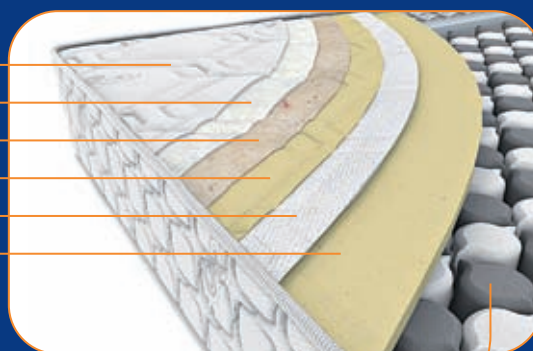

# Oslo

Soutien ferme  
Accueil dynamique

CROSSsystem™

682 ressorts ensachés à ventilation active brevetée.

**MERINOS**  
CROSS SYSTEM™

**TONIQUE**

Nombre  
de ressorts  
en 140 x 190

**682**

## Oslo

- Soutien monozone
- Ceinture périmétrale haute densité
- 2 faces de couchage :
  - face hiver : laine
  - face été : coton
- Coutil stretch : 100% polyester
- Traitement Saniclean® anti-acariens et antibactérien
- 4 poignées verticales gansées
- 4 aérateurs latéraux

VISUALISATION FACE HIVER

Coutil stretch  
Ouate  
Laine  
Mousse de confort  
Voile d'isolation  
Mousse de confort

Ressorts ensachés Cross System™

FABRICATION  
FRANCAISE