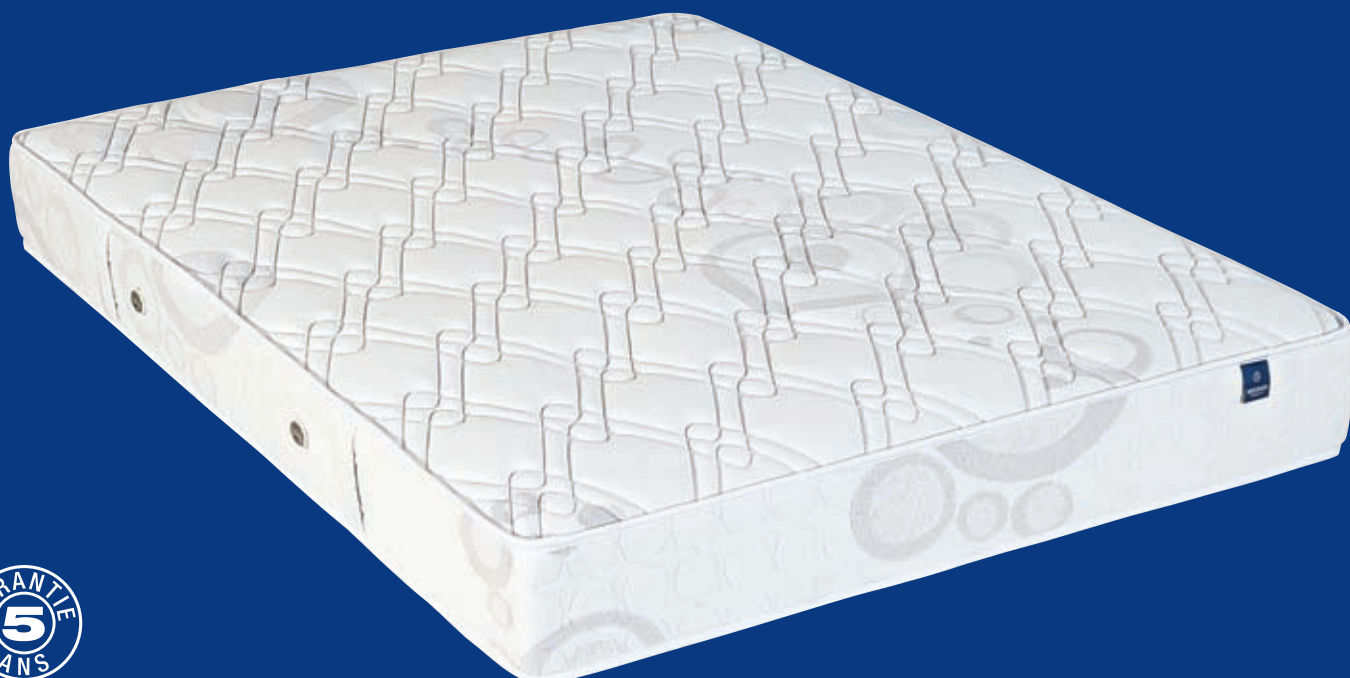

## Oslo

- Soutien monozone
- Ceinture périmétrale haute densité
- 2 faces de couchage :
  - face hiver : laine
  - face été : coton
- Coutil stretch : 100% polyester
- Traitement Saniclean® anti-acariens et antibactérien
- 4 poignées verticales gansées
- 4 aérateurs latéraux

VISUALISATION FACE HIVER

Coutil stretch  
Ouate  
Laine  
Mousse de confort  
Voile d'isolation  
Mousse de confort

Ressorts ensachés Cross System™

FABRICATION  
FRANCAISE