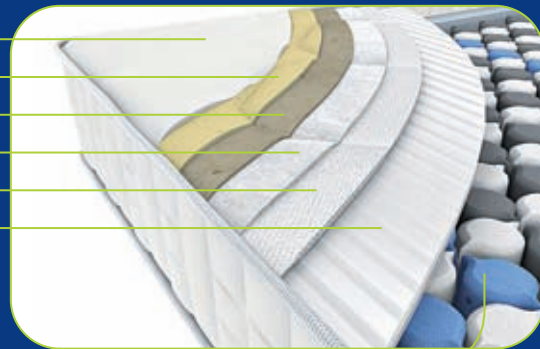

AISANCE

Buenos Aires

Soutien équilibré
Accueil moelleux
7 zones de confort + latex profilé

CROSSsystem™

682 ressorts ensachés à ventilation active brevetée.

traitement
anti-acariens
antibactérien

AISANCE

Nombre
de ressorts
en 140 x 190

682

Hauteur
en cm

24,5

Soutien équilibré
Accueil moelleux
7 zones de confort
+ latex profilé

Buenos Aires

- 7 zones de soutien différenciées
- Plateaux sur latex profilé 7 zones
- Ceinture périmétrale haute densité
- 2 faces de couchage :
face hiver : laine Firstwool
face été : coton
- Coutil stretch 66% polyester, 30% viscose, 4% lurex
- Traitement Saniclean® anti-acariens et antibactérien
- 4 poignées horizontales brodées
- 2 aérateurs Air Valve System

VISUALISATION FACE HIVER

Coutil stretch
Mousse de confort
Laine Firstwool
Ouate
Voile d'isolation
Latex profilé 65kg/m³

Ressorts ensachés Cross System™

FABRICATION
FRANCAISE